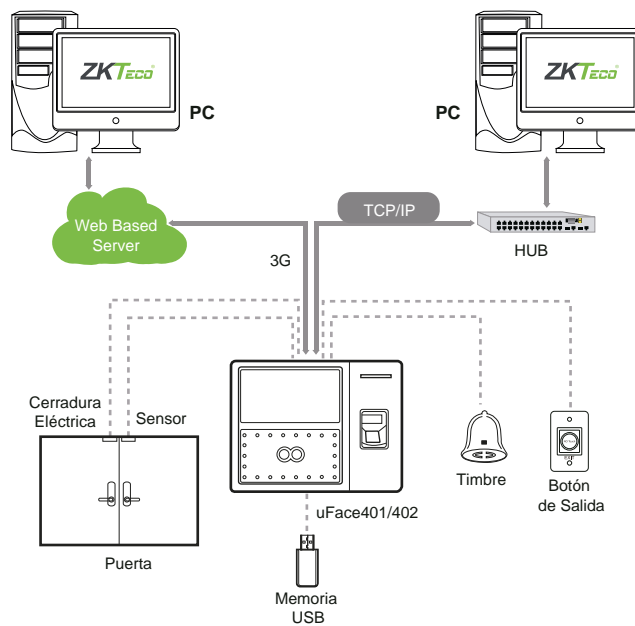

Diagrama de Aplicación

SISTEMAS BYACCESS, S.L.
C/ Puente de Madrid, 28
28412 - Cerceda - Madrid - SPAIN
Tel: +34 918 420 129
info@byaccess.com
www.byaccess.com

Sistemas Seguridad.com

www.sistemasseguridad.com