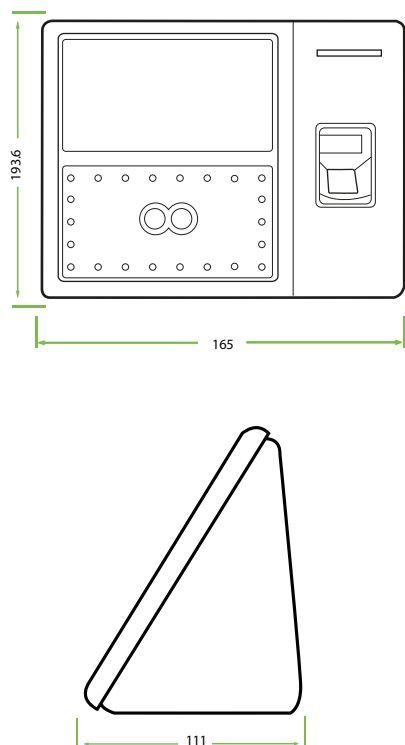

# Especificaciones

	uFace401	uFace402
Pantalla	Touch de 4.3 Pulgadas	
Capacidad de Rostros	3.000	
Capacidad de Huellas Digitales	N/A	4.000
Capacidad de Tarjetas	10.000	10.000 (Opcional)
Capacidad de Registros	100.000	
Comunicación	TCP/IP, USB-Host, Wi-Fi (Opcional)	
Funciones Estándar	Cambio Automático de Estado, Búsqueda Self-Service, Código de Trabajo, SMS, Horario de Verano, Entrada T9, ID de 9 Dígitos, Timbre Programado, Foto ID	
Funciones Opcionales	Tarjeta RFID 125KHz/13,56MHz, 3G, ADMS, Batería de reserva de 2.000 mAh	
Fuente de Alimentación	12V 3A	
Temperatura de Operación	0°C a 45°C	
Humedad de Operación	20% - 80%	
Dimensiones	193.6 x 165 x 111 mm	
Peso del Paquete	1.84 Kg	1.87 Kg

## Dimensiones