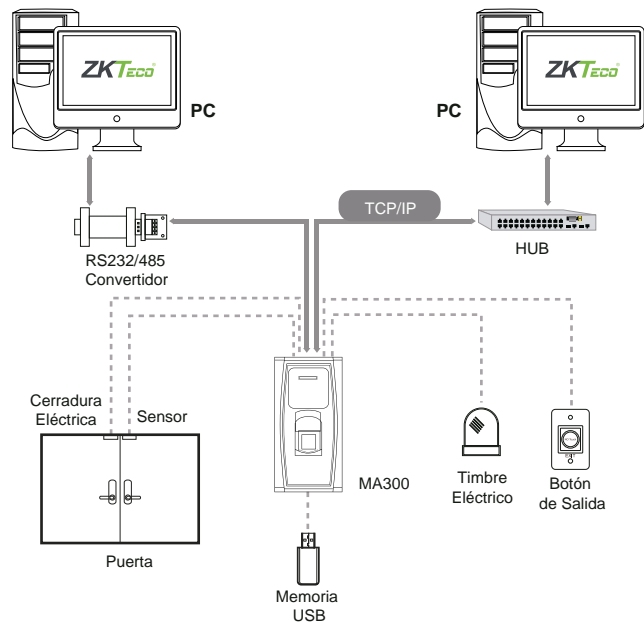

Su cubierta metálica y protección IP65 lo hacen resistente al agua, polvo y daños externos.

El MA300 ofrece flexibilidad para ser instalado de manera autónoma o con paneles de control de acceso que soporten formato Wiegand de 26 bits. Los usuarios puede ser registrados mediante una tarjeta de administrador cuando el dispositivo funciona en modo autónomo.

Cuenta con interfaz TCP/IP y RS485 para una fácil conexión y escalabilidad.

Características

- Protección IP65, resistente y de mayor durabilidad.
- Cubierta metálica anti-vandalismo para su instalación en exteriores.
- Rápido y preciso algoritmo de huella digital.
- Capacidad para 1.500 huellas, 10.000 tarjetas y 100.000 registros.
- Fácil instalación y conectividad.
- Entrada y salida Wiegand.
- Interfaz TCP/IP y RS485.
- Avanzadas funciones de control de acceso.
- Lector de huellas digitales y tarjetas RFID para verificación combinada.

Especificaciones

Capacidad de Huellas Digitales	1.500 Plantillas (3.000 Opcional)
Capacidad de Eventos	100.000
Capacidad de Tarjetas	10.000
Comunicación	RS485, TCP/IP, USB-Host
Interfaz de Control de Acceso	Cerradura Eléctrica, Sensor de Puerta, Botón de Salida, Salida de Alarma
Wiegand	Entrada y Salida
Funciones Opcionales	MIFARE
Funciones Estándar	Acceso por Horarios, Anti-passback, Teclado externo USB
Fuente de Alimentación	12V DC
Índice de Protección	IP65
Temperatura de Operación	-10°C a 60°C
Humedad de Operación	10% - 90%
Dimensiones	73 x 148 x 34.5 mm
Plataforma de Hardware	ZEM720
Versión de Algoritmo	ZKFinger VX10.0

Dimensiones

Diagrama de Aplicación

CE FC

SISTEMAS BYACCESS, S.L.
 C/ Puente de Madrid, 28
 28412 - Cerceda - Madrid - SPAIN
 Tel: +34 918 420 129
 info@byaccess.com
 www.byaccess.com

Sistemas Seguridad.com