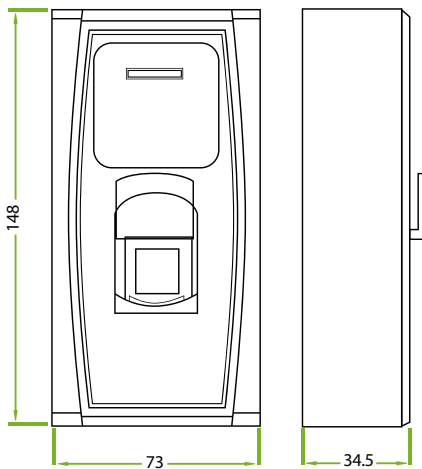

Especificaciones

Capacidad de Huellas Digitales	1.500 Plantillas (3.000 Opcional)
Capacidad de Eventos	100.000
Capacidad de Tarjetas	10.000
Comunicación	RS485, TCP/IP, USB-Host
Interfaz de Control de Acceso	Cerradura Eléctrica, Sensor de Puerta, Botón de Salida, Salida de Alarma
Wiegand	Entrada y Salida
Funciones Opcionales	MIFARE
Funciones Estándar	Acceso por Horarios, Anti-passback, Teclado externo USB
Fuente de Alimentación	12V DC
Índice de Protección	IP65
Temperatura de Operación	-10°C a 60°C
Humedad de Operación	10% - 90%
Dimensiones	73 x 148 x 34.5 mm
Plataforma de Hardware	ZEM720
Versión de Algoritmo	ZKFinger VX10.0

Dimensiones

Diagrama de Aplicación

CE FC

SISTEMAS BYACCESS, S.L.
 C/ Puente de Madrid, 28
 28412 - Cerceda - Madrid - SPAIN
 Tel: +34 918 420 129
 info@byaccess.com
 www.byaccess.com

Sistemas Seguridad.com