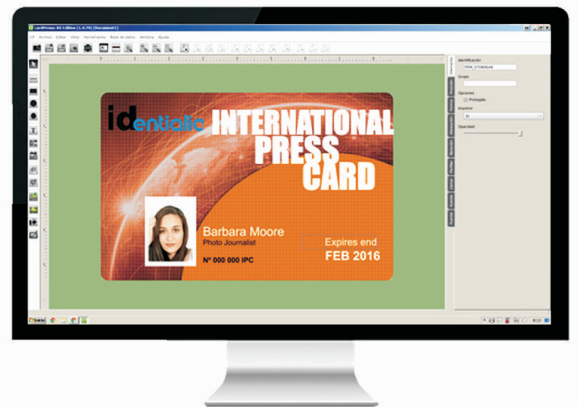

Sistema EZ-ID

Datacard® EZ-ID

**ALTA CALIDAD
IDENTIFICACIONES EN MINUTOS**

Innovadora solución para identificaciones

 **Entrust Datacard™**

Sistema completo para la emisión de tarjetas descentralizado

Sistema para la emisión de tarjetas con los siguientes elementos:

- Impresora de tarjetas Datacard SD160™
- Software Cardpresso XXS
- Webcam Logitech C920 HD Pro
- Cinta de impresión YMCKFT UV (300 impresiones)
- 250 tarjetas de PVC blancas

Solución completa fácil de usar

1 - Diseño de la tarjeta.

- Crear un diseño de tarjeta y diseños
- Capturar y gestionar los datos
- Añadir logotipos y otros gráficos
- Utilizar intuitiva de apuntar y hacer clic con el botón de navegación
- Introducir y recuperar datos de la base de datos Microsoft Access®
- Añadir códigos de barras y datos de banda magnética (opcional)

2 - Captura de la fotografía.

- Cámara web captura una foto con el simple clic del ratón.

3. Impresión de la tarjeta.

- Impresión de tarjetas a una cara
- Impresión de borde a borde
- capacidades de impresión en color, blanco y negro y UVI
- Capacidad de reescritura (tarjetas especiales re-write)
- Texto alfanumérico, logotipos y firmas digitalizadas; 1D / 2D imágenes de código de barras
- Actualización fácil cuando sus necesidades crecen