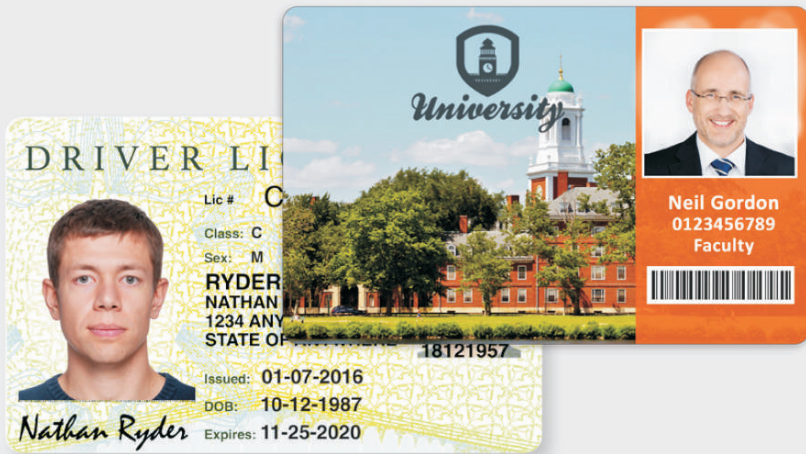

ENTRUST DATACARD™ CR805™ CARD PRINTER

Impresora de tarjetas Retransferencia Color - sobrelaminado

Impresora de tarjetas de alta calidad a una o doble cara automática, color y sobrelaminados con tecnología de retransferencia, resolución de impresión de 300 dpi, conectividad USB y Ethernet con distintas opciones de codificación de tarjetas magnéticas y smart card y opciones de alta seguridad con sobrelaminados holográficos opcional.